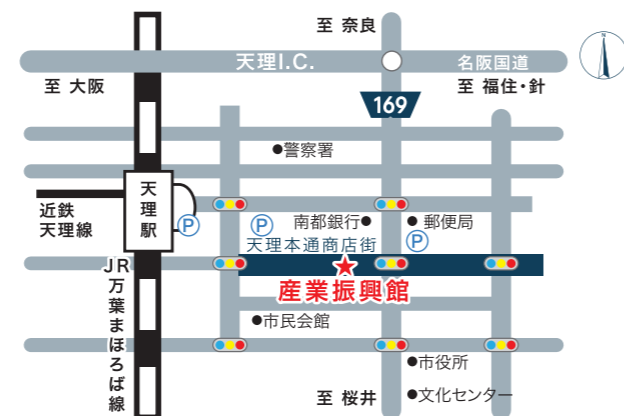

天理市産業振興館

〒632-0016 天理市川原城町249-1

<https://www.facebook.com/tenri.twc>

<http://tenri-twc.jp> 天理市産業振興館 検索

場所や時間にとらわれない
柔軟な働き方は ヒトを活かし 企業を活かす